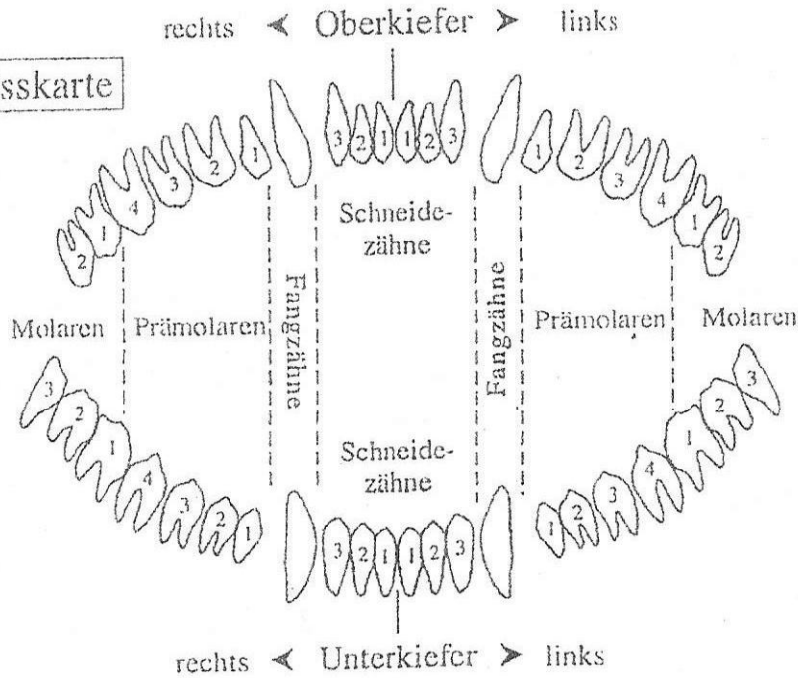

Zuchtauglichkeitsprüfung

Es darf jeder Hund erst dann zur Zucht verwendet werden, wenn er auf seine Zuchtauglichkeit überprüft wurde. Nachstehende Beurteilung in Bezug auf die Zuchtauglichkeit darf nur von einem für die Hunderasse zuständigen Formrichter vorgenommen werden.

Bei Hunden mit einer Widerristhöhe über 45 cm ist die Zuchtauglichkeit nur in Verbindung mit einer zugelassenen HD-Bewertung gültig.

Name des Hundes: Delta Force - Andor of the Dutch
 Klasse: Alteutscher Schäferhund Victory
 Geworfen am: 2.6.15 Geschl.: Rüde / Hündin ZB-Nr.: UZH-2815881042-R
 Farbe: grau Chip-Nr.: 528210004315525

Gebisskarte

Beurteilung des Gebisses: Fehlende Zähne bitte in der Gebisskarte ankreuzen!

kräftig normal schwach Scherengebiss Zangengebiss
 Vorbiss Rückbiss unregelmäßiger Sitz der Schneidezähne
 andere Gebissform _____

Gebäude:
 Quadratisch lang kurz leicht schwer hoch normal

Kopf: typvoll Augen: dunkel
 Nase: rot Spiegel Ohren: n.g. Länge
 Fang: pass z. Oberkopf Lippen: dick, straff
 Hals: muskulös Schulter: n.g. anliegend
 Vorderhand: parallel Hinterhand: korrekt
 Widerrist: 67cm Länge: pass z. W-Höhe
 Rücken: n.g. Linie Kruppe: ideal
 Brust: breit, tief Bauchlinie: sehr gut
 Muskulatur: sehr gut Knochenbau: sehr gut
 Bänder: n.g. fest Winkelung: korrekt
 Haarkleid: vorzüglich Pigment: sehr gut
 Gangart: raumgreif Pfoten: geschlossen
 Hoden: n.g. rüdenhaft Nerven: sehr gut
 Wesen: freundlich Aufmerksamkeit: n. gut